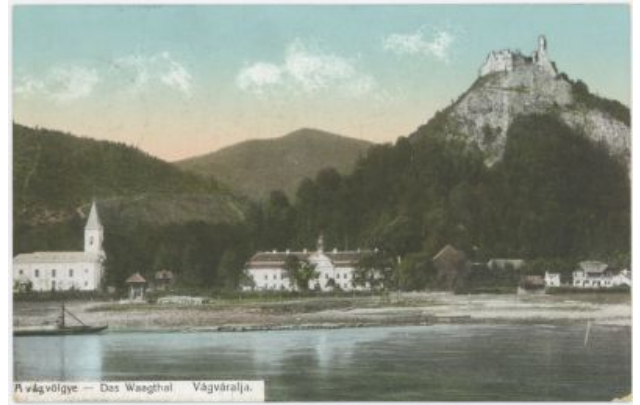

# Postcard

Archive / Collection of Printed Design Sheets

Accession Nr.: MLT 1702 

Date of production: late 19th - early 20th century

Place of production: Hungary

Materials: paper

Techniques: press printed

Sztrécsóni Zsolna mellett

A vár völgye - Dás Vághthal

A vár völgye - Dás Vághthal

Sztrécsóni Zsolna mellett

A vár völgye - Dás Vághthal

Sztrécsóni Zsolna mellett