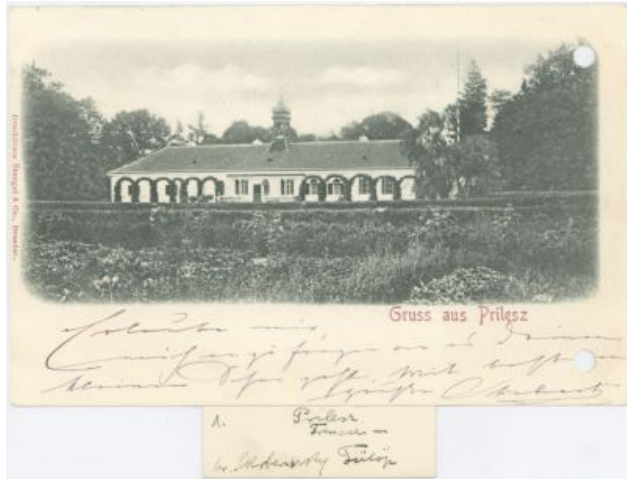

# Postcard

Archive / Collection of Printed Design Sheets

Accession Nr.: MLT 1702 

Date of production: late 19th - early 20th century

Place of production: Hungary

Materials: paper

Techniques: press printed

Sztrécsóni Zsolna mellett

A vár völgye - Dás Vághthal

A vár völgye - Dás Vághthal

Sztrécsóni Zsolna mellett

A vár völgye - Dás Vághthal

Sztrécsóni Zsolna mellett