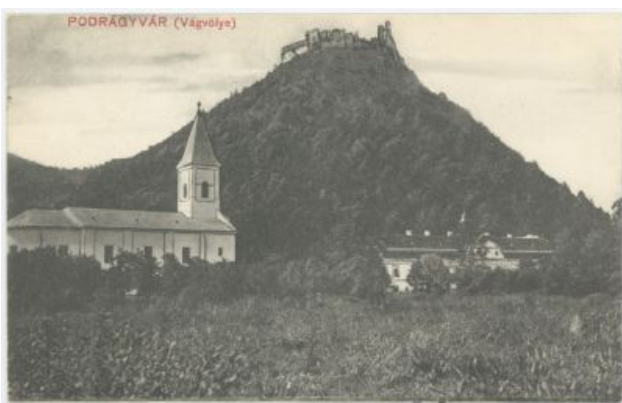

# Postcard

Archive / Collection of Printed Design Sheets

Accession Nr.: MLT 1702 

Date of production: late 19th - early 20th century

Place of production: Hungary

Materials: paper

Techniques: press printed

Sztrécsóni Zsolna mellett

A vár völgye - Dás Vághthal

A vár völgye - Dás Vághthal

Sztrécsóni Zsolna mellett

A vár völgye - Dás Vághthal

Sztrécsóni Zsolna mellett