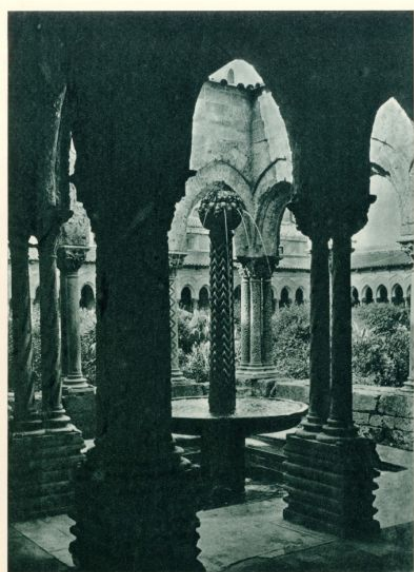

Illustration

Archive / Collection of Printed Design Sheets

Accession Nr.: MLT 1403

Date of production: 1920 - 1930

Place of production: Italy (presumably)

Materials: paper

Techniques: press printed