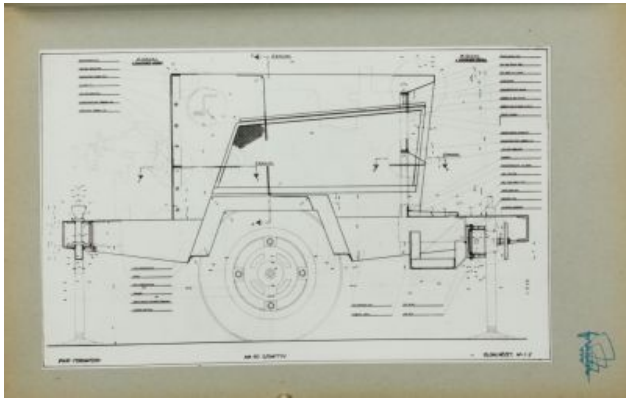

Techniques: black and white photo

Dimensions: height: 29,8 cm
 width: 21 cm

IPARI FORMATERV HA 90 SZIVATTYÚ VÁZLATTERVEK