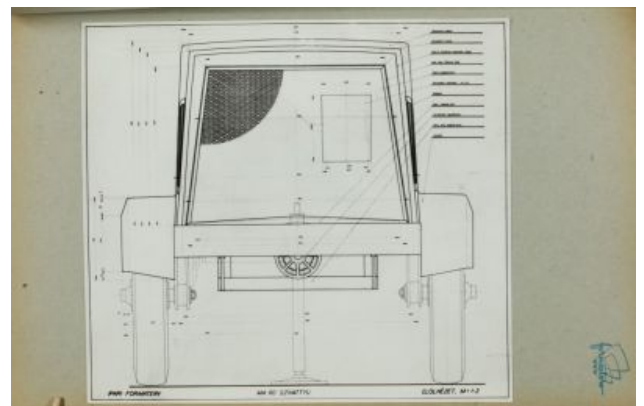

Techniques: black and white photo

Dimensions: height: 29,8 cm
 width: 21 cm

IPARI FORMATERV HA 90 SZIVATTYÚ VÁZLATTERVEK