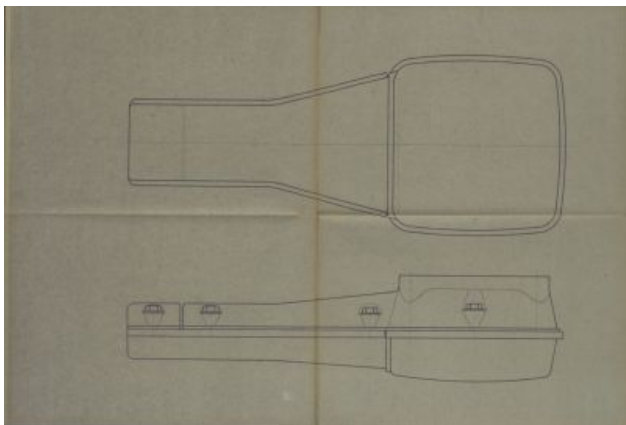

Design

Archive / Collection of Designs and Drawings

Accession Nr.: KRTF 2140.76.1-12 

Artist/Maker: Bozzay, Dezső (1912 - 1974)
 Korda, Vilmos

Place of production: Budapest

Materials: paper

Techniques: black and white photo; photocopy

Dimensions: height: 29,8 cm
 width: 21 cm
 height: 58 cm
 width: 96 cm

ISARI FORMATERY MOTORKAROSZÁZ JÓVÁHAGYOTT TERV

ISARI FORMATERY * MOTORKAROSZÁZ KIINDULÓ MINTA

ISARI FORMATERY MOTORKAROSZÁZ JÓVÁHAGYOTT TERV