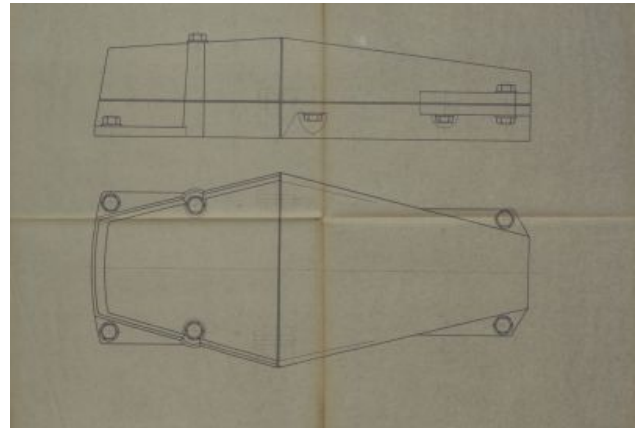

Design

Archive / Collection of Designs and Drawings

Accession Nr.: KRTF 2140.76.1-12 

Artist/Maker: Bozzay, Dezső (1912 - 1974)
 Korda, Vilmos

Place of production: Budapest

Materials: paper

Techniques: black and white photo; photocopy

Dimensions: height: 29,8 cm
 width: 21 cm
 height: 58 cm
 width: 96 cm

ISARI FORMATERY MOTORKAROSZÁZ JÓVÁHAGYOTT TERV

ISARI FORMATERY * MOTORKAROSZÁZ KIINDULÓ MINTA

ISARI FORMATERY MOTORKAROSZÁZ JÓVÁHAGYOTT TERV