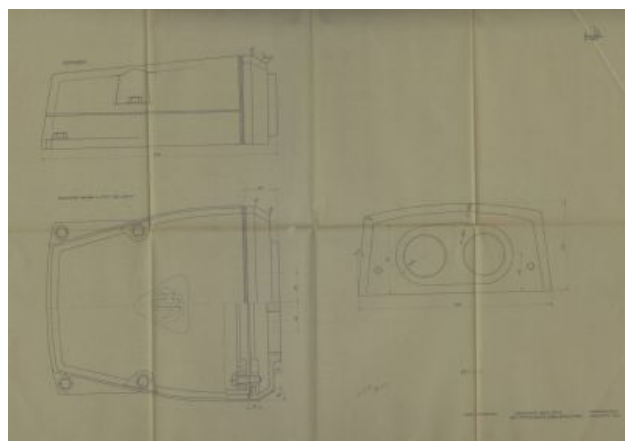

**Techniques:** black and white photo; photocopy

**Dimensions:** height: 29,8 cm  
 width: 21 cm  
 height: 58 cm  
 width: 96 cm

ISARI FORMATERY MOTORKAROSZÁZ JÓVÁHAGYOTT TERV

ISARI FORMATERY \* MOTORKAROSZÁZ KIINDULÓ MINTA