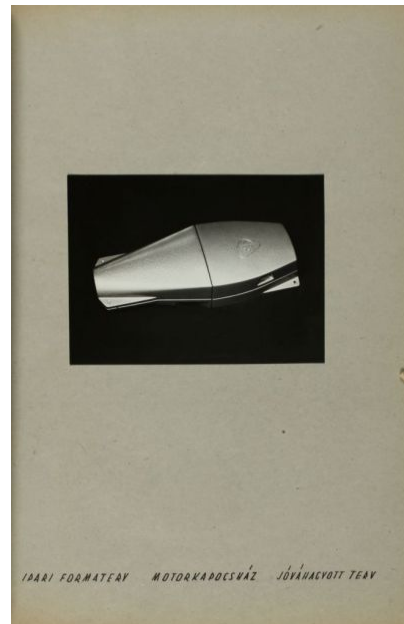

Design

Archive / Collection of Designs and Drawings

Accession Nr.: KRTF 2140.76.1-12 

Artist/Maker: Bozzay, Dezső (1912 - 1974)
 Korda, Vilmos

Place of production: Budapest

Materials: paper

Techniques: black and white photo; photocopy

Dimensions: height: 29,8 cm
 width: 21 cm
 height: 58 cm
 width: 96 cm

ISARI FORMATERY MOTORKAROSZÁZ JÓVÁHAGYOTT TERV

ISARI FORMATERY * MOTORKAROSZÁZ KIINDULÓ MINTA

ISARI FORMATERY MOTORKAROSZÁZ JÓVÁHAGYOTT TERV