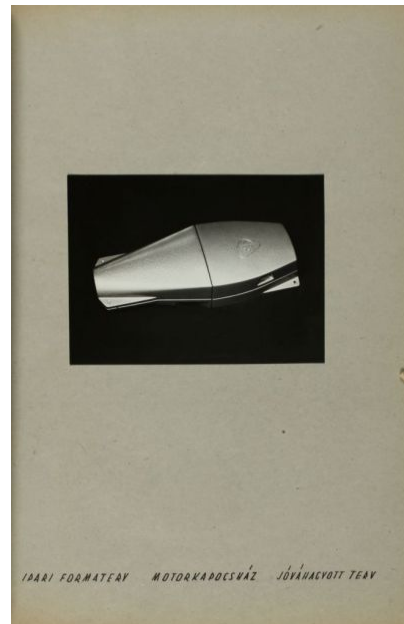

**Techniques:** black and white photo; photocopy

**Dimensions:** height: 29,8 cm  
 width: 21 cm  
 height: 58 cm  
 width: 96 cm

ISARI FORMATERY MOTORKAROSZÁZ JÓVÁHAGYOTT TERV

ISARI FORMATERY \* MOTORKAROSZÁZ KIINDULÓ MINTA