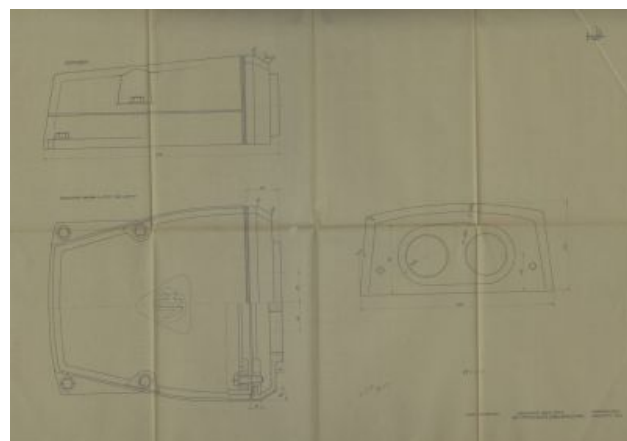

Design

Archive / Collection of Designs and Drawings

Accession Nr.: KRTF 2140.76.1-12 

Artist/Maker: Bozzay, Dezső (1912 - 1974)
 Korda, Vilmos

Place of production: Budapest

Materials: paper

Techniques: black and white photo; photocopy

Dimensions: height: 29,8 cm
 width: 21 cm
 height: 58 cm
 width: 96 cm

ISARI FORMATERY MOTORKAROSZÁZ JÓVÁHAGYOTT TERV

ISARI FORMATERY * MOTORKAROSZÁZ KIINDULÓ MINTA

ISARI FORMATERY MOTORKAROSZÁZ JÓVÁHAGYOTT TERV