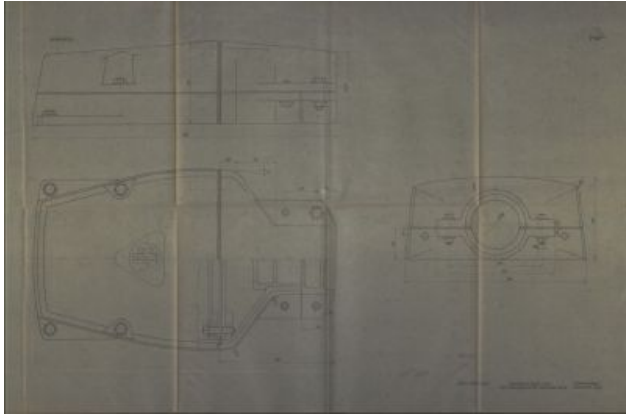

Design

Archive / Collection of Designs and Drawings

Accession Nr.: KRTF 2140.76.1-12 

Artist/Maker: Bozzay, Dezső (1912 - 1974)
 Korda, Vilmos

Place of production: Budapest

Materials: paper

Techniques: black and white photo; photocopy

Dimensions: height: 29,8 cm
 width: 21 cm
 height: 58 cm
 width: 96 cm

ISARI FORMATERY MOTORKAROSZÁZ JÓVÁHAGYOTT TERV

ISARI FORMATERY * MOTORKAROSZÁZ KIINDULÓ MINTA

ISARI FORMATERY MOTORKAROSZÁZ JÓVÁHAGYOTT TERV