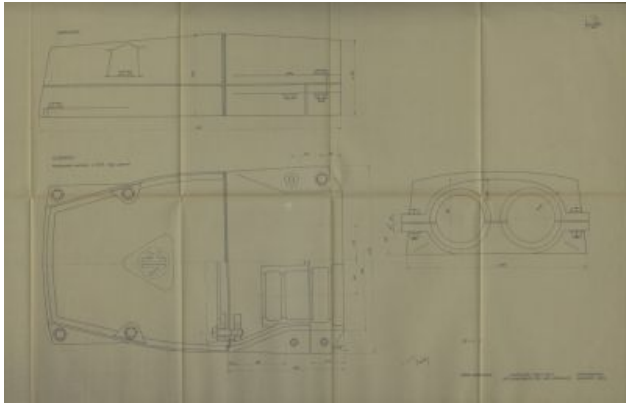

Design

Archive / Collection of Designs and Drawings

Accession Nr.: KRTF 2140.76.1-12 

Artist/Maker: Bozzay, Dezső (1912 - 1974)
 Korda, Vilmos

Place of production: Budapest

Materials: paper

Techniques: black and white photo; photocopy

Dimensions: height: 29,8 cm
 width: 21 cm
 height: 58 cm
 width: 96 cm

ISARI FORMATERY MOTORKAROSZÁZ JÓVÁHAGYOTT TERV

ISARI FORMATERY * MOTORKAROSZÁZ KIINDULÓ MINTA

ISARI FORMATERY MOTORKAROSZÁZ JÓVÁHAGYOTT TERV