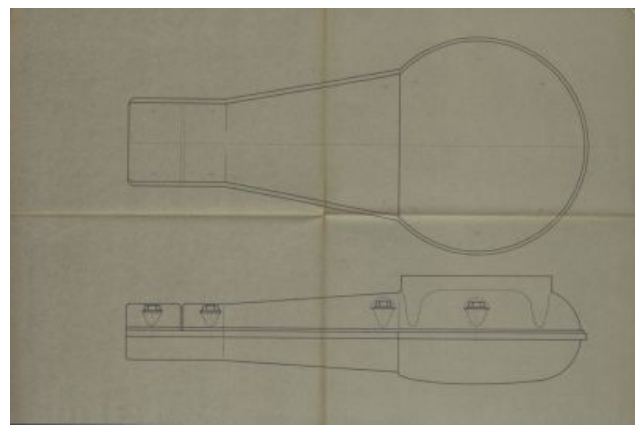

**Techniques:** black and white photo; photocopy

**Dimensions:** height: 29,8 cm  
 width: 21 cm  
 height: 58 cm  
 width: 96 cm

ISARI FORMATERY MOTORKAROSZÁZ JÓVÁHAGYOTT TERV

ISARI FORMATERY \* MOTORKAROSZÁZ KIINDULÓ MINTA