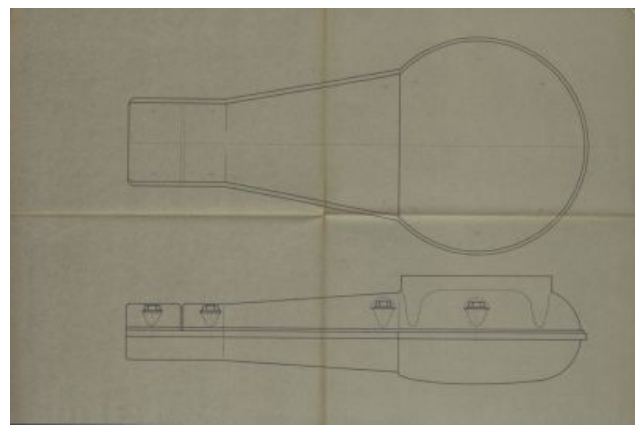

Design

Archive / Collection of Designs and Drawings

Accession Nr.: KRTF 2140.76.1-12 

Artist/Maker: Bozzay, Dezső (1912 - 1974)
 Korda, Vilmos

Place of production: Budapest

Materials: paper

Techniques: black and white photo; photocopy

Dimensions: height: 29,8 cm
 width: 21 cm
 height: 58 cm
 width: 96 cm

ISARI FORMATERY MOTORKAROSZÁZ JÓVÁHAGYOTT TERV

ISARI FORMATERY * MOTORKAROSZÁZ KIINDULÓ MINTA

ISARI FORMATERY MOTORKAROSZÁZ JÓVÁHAGYOTT TERV