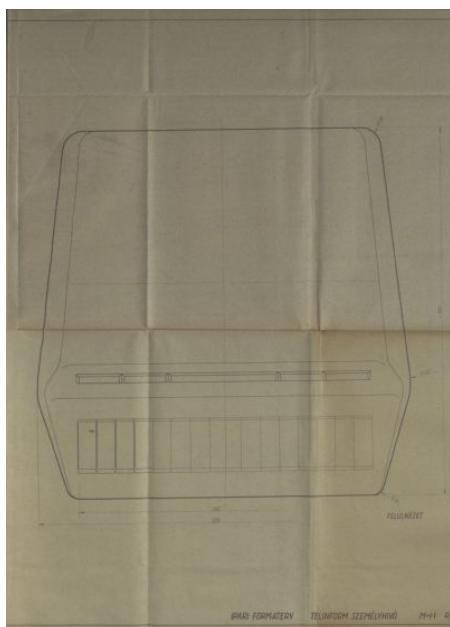

Design

Archive / Collection of Designs and Drawings

Accession Nr.: KRTF 2140.76.1-12 

Artist/Maker: Bozzay, Dezső (1912 - 1974)
 Korda, Vilmos

Place of production: Budapest

Materials: paper

Techniques: black and white photo; photocopy

Dimensions: height: 29,8 cm
 width: 21 cm
 height: 58 cm
 width: 96 cm

ISARI FORMATERY MOTORKAROSZÁZ JÓVÁHAGYOTT TERV

ISARI FORMATERY * MOTORKAROSZÁZ KIINDULÓ MINTA

ISARI FORMATERY MOTORKAROSZÁZ JÓVÁHAGYOTT TERV