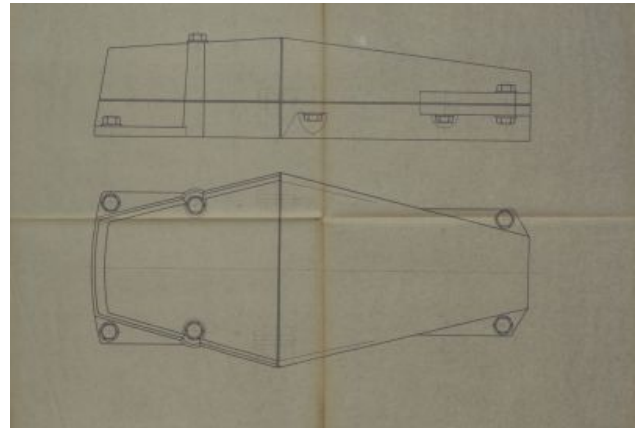

**Techniques:** black and white photo; photocopy

**Dimensions:** height: 29,8 cm  
 width: 21 cm  
 height: 58 cm  
 width: 96 cm

ISARI FORMATERY MOTORKAROSZÁZ JÓVÁHAGYOTT TERV

ISARI FORMATERY \* MOTORKAROSZÁZ KIINDULÓ MINTA