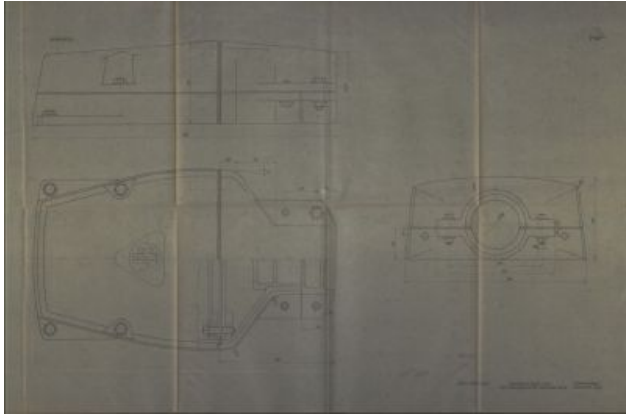

**Techniques:** black and white photo; photocopy

**Dimensions:** height: 29,8 cm  
 width: 21 cm  
 height: 58 cm  
 width: 96 cm

ISARI FORMATERY MOTORKAROSZÁZ JÓVÁHAGYOTT TERV

ISARI FORMATERY \* MOTORKAROSZÁZ KIINDULÓ MINTA