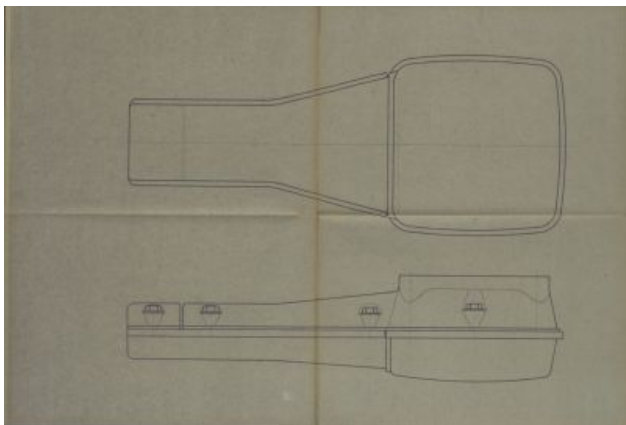

**Techniques:** black and white photo; photocopy

**Dimensions:** height: 29,8 cm  
 width: 21 cm  
 height: 58 cm  
 width: 96 cm

ISARI FORMATERY MOTORKAROSZÁZ JÓVÁHAGYOTT TERV

ISARI FORMATERY \* MOTORKAROSZÁZ KIINDULÓ MINTA