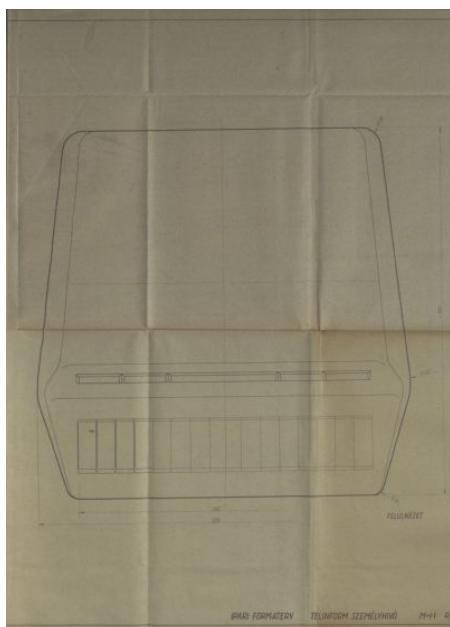

# Design

Archive / Collection of Designs and Drawings

**Accession Nr.:** KRTF 2140.76.1-12 

**Artist/Maker:** Bozzay, Dezső (1912 - 1974)  
 Korda, Vilmos

**Place of production:** Budapest

**Materials:** paper

**Techniques:** black and white photo; photocopy

**Dimensions:** height: 29,8 cm  
 width: 21 cm  
 height: 58 cm  
 width: 96 cm

ISARI FORMATERY MOTORKAROSZÁZ JÓVÁHAGYOTT TERV

ISARI FORMATERY \* MOTORKAROSZÁZ KIINDULÓ MINTA