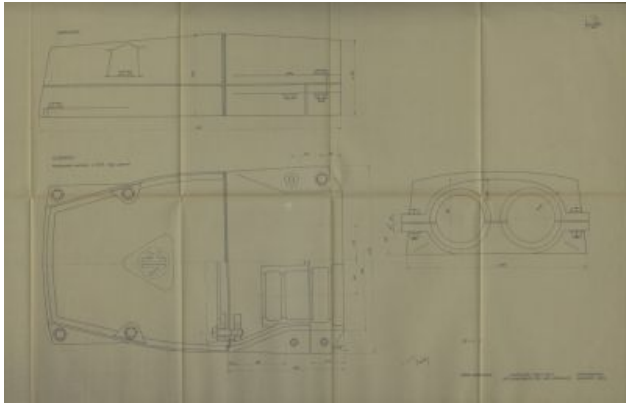

**Techniques:** black and white photo; photocopy

**Dimensions:** height: 29,8 cm  
 width: 21 cm  
 height: 58 cm  
 width: 96 cm

ISARI FORMATERY MOTORKAROSZÁZ JÓVÁHAGYOTT TERV

ISARI FORMATERY \* MOTORKAROSZÁZ KIINDULÓ MINTA