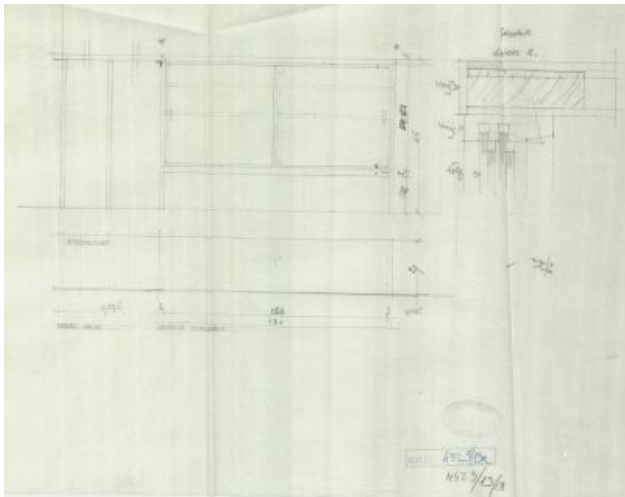

Materials: **paper**

Techniques: **black and white photo; photocopy**

Dimensions: méret: változó cm  
 36 x 28 cm

- 2 -

5./ 1 db. 1,97 x 0,30 x 0,64 m befoglaló mé-  
 rűk nélk. bevez. üvegcsiszolással,  
 fénylő lappal 1 cm vég. hab-  
 szivacs fóvi és háttérrel a  
 4, t. ben készült bútorral össze-  
 álltva művet alkot.

Háti heverő ..... m. művet     stáling ár     Ft

6./ 1 db. 4,10 x 1,70 m hosszan 2,70 m. szé-  
 sű lényegében ajtója sík elülső  
 háttérrel készült háttérrel a  
 4, t. ben készült bútorral össze-  
 álltva művet alkot.

stáling ár     Ft

7./ 1 db. 2,02 x 0,90 x 0,70 m befoglaló mére-  
 tűk nélk. bevez. üvegcsiszolással,  
 fénylő lappal 1 cm vég. hab-  
 szivacs fóvi és háttérrel a  
 4, t. ben készült bútorral össze-  
 álltva művet alkot.

Háti heverő ..... m. művet     stáling ár     Ft

8./ 1 db. 1,80 x 0,60 x 0,45 m méretű díszítés  
 azzal a lappal azzal a bor-  
 tással     1 db.     Ft

9./ 1 db. 0,50 x 0,30 x 0,62 m méretű bir mek-  
 rénybe beült. zomban fehér dísz-  
 lappal beült. üveg csiszolással fé-  
 nylőhátsó felső részénél 1 db.     Ft