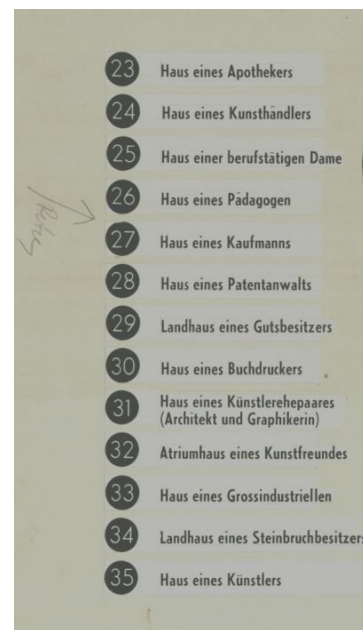

Design

Archive / Collection of Designs and Drawings

Accession Nr.: KRTF 623.1-4 

Artist/Maker: Kozma, Lajos (1884 - 1948)

Place of production: Budapest

Techniques: print proof

Dimensions:
 méret: 10 x 12 cm
 méret: 33 x 14 cm
 méret: 36 x 15 cm
 méret: 22 x 13 cm

- 36 Haus eines Fabrikdirektors
- 37 Haus eines Universitätsprofessors
- 38 Haus eines Gelehrten
- 39 Haus eines Ingenieurs
- 40 Haus eines Buchhändlers
- 41 Zwillingshaus zweier Brüder (Grossindustrielle)
- 42 Haus eines Grosskaufmanns
- 43 Zwillingssommerhaus zweier Freunde (Musiker und Gelehrter)
- 44 Haus eines Schriftstellers
- 45 Haus eines Kunsthistorikers
- 46 Haus eines Jungesellen
- 47 Haus eines Baumeisters
- 48 Haus eines Warenhausbesitzers
- 49 Haus eines Gärtners
- 50 Haus eines Möbelfabrikanten
- 51 Haus eines Schriftstellers
- 52 Haus eines Filmschauspielers
- 53 Haus eines Arztes
- 54 Haus eines Gutsbesitzers
- 55 Haus eines Fabrikherrn