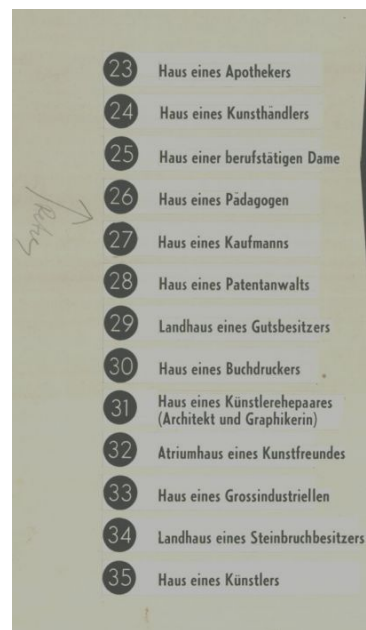

Design

Archive / Collection of Designs and Drawings

Accession Nr.: KRTF 623.1-4 

Artist/Maker: Kozma, Lajos (1884 - 1948)

Place of production: Budapest

Techniques: print proof

Dimensions:
 méret: 10 x 12 cm
 méret: 33 x 14 cm
 méret: 36 x 15 cm
 méret: 22 x 13 cm

- 36 Haus eines Fabrikdirektors
- 37 Haus eines Universitätsprofessors
- 38 Haus eines Gelehrten
- 39 Haus eines Ingenieurs
- 40 Haus eines Buchhändlers
- 41 Zwillingshaus zweier Brüder (Grossindustrielle)
- 42 Haus eines Grosskaufmanns
- 43 Zwillingssommerhaus zweier Freunde (Musiker und Gelehrter)
- 44 Haus eines Schriftstellers
- 45 Haus eines Kunsthistorikers
- 46 Haus eines Jungesellen
- 47 Haus eines Baumeisters
- 48 Haus eines Warenhausbesitzers
- 49 Haus eines Gärtners
- 50 Haus eines Möbelfabrikanten
- 51 Haus eines Schriftstellers
- 52 Haus eines Filmschauspielers
- 53 Haus eines Arztes
- 54 Haus eines Gutsbesitzers
- 55 Haus eines Fabrikherrn